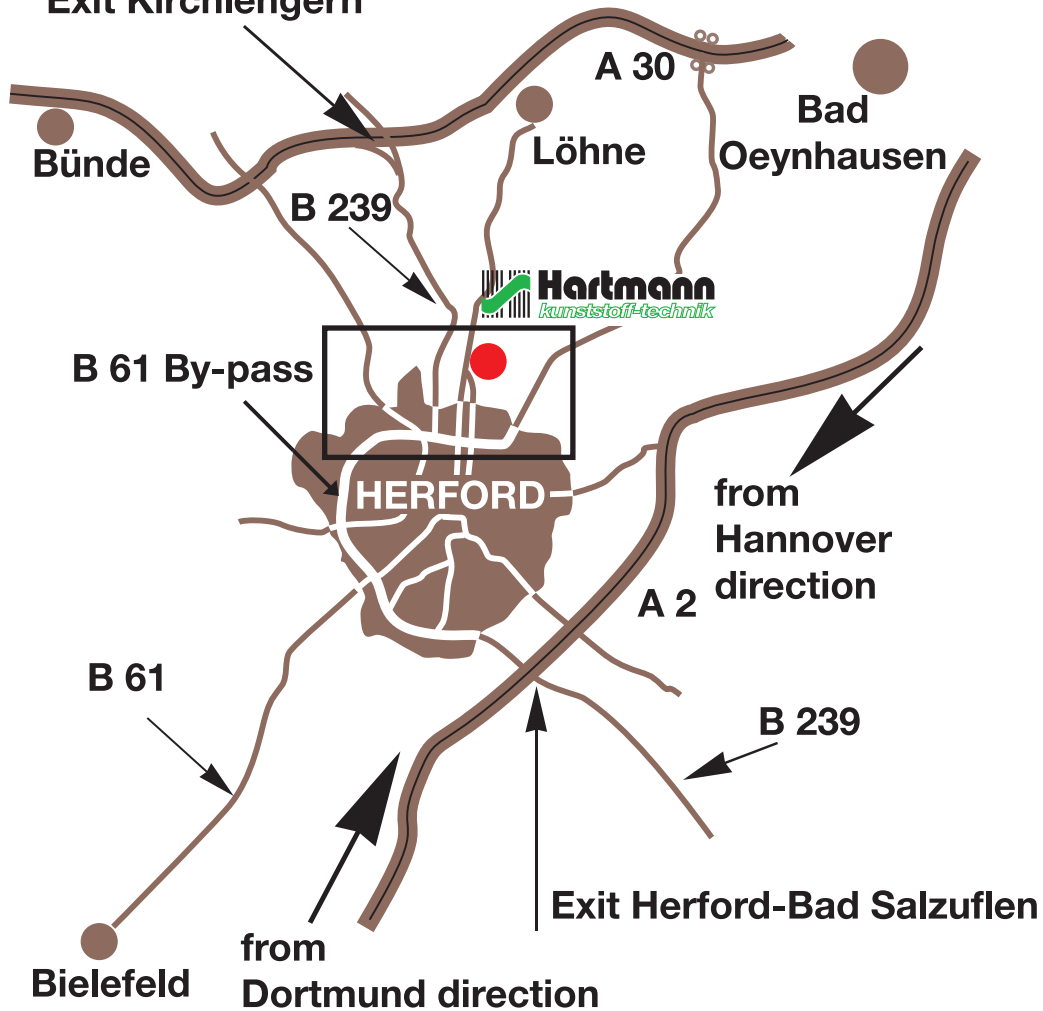

How to find us:

from BAB 30 Osnabrück- Bad Oeynhausen
Exit Kirch lengern

Hartmann
kunststoff-technik

Eimterstraße 204 · D-32049 Herford
Tel.: +49 (0)5221-61011 · Fax +49 (0)5221-61014
Internet: www.hartmann-kunststofftechnik.de