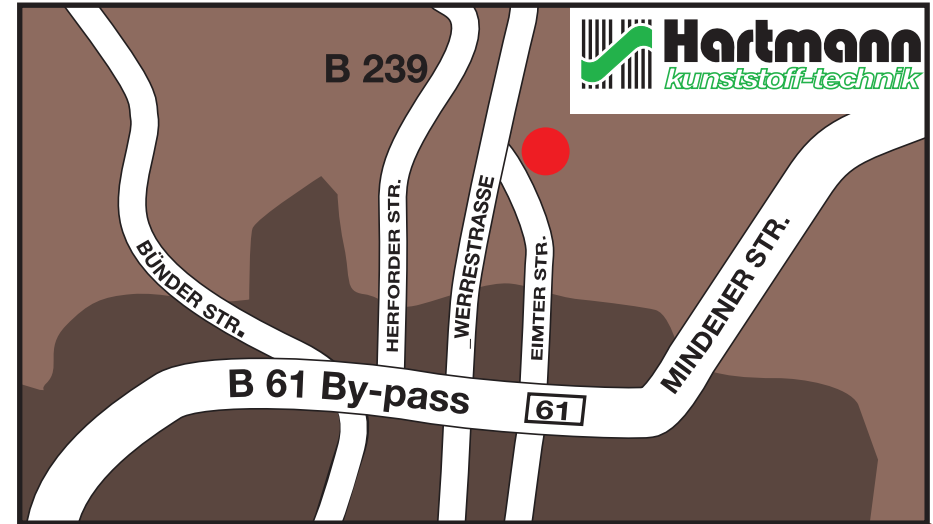

How to find us:

from BAB 30 Osnabrück- Bad Oeynhausen
Exit Kirch lengern

Hartmann
kunststoff-technik

Eimterstraße 204 · D-32049 Herford
Tel.: +49 (0)5221-61011 · Fax +49 (0)5221-61014
Internet: www.hartmann-kunststofftechnik.de